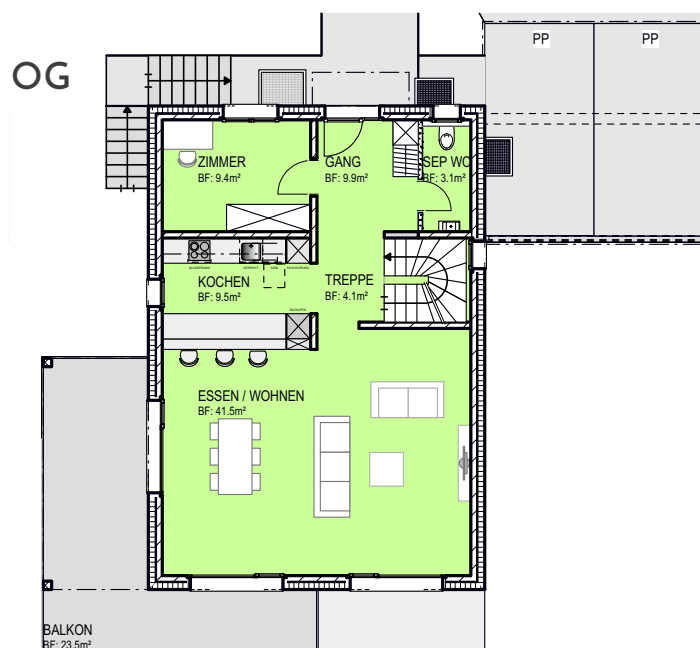

Haus K

Einfamilienhaus

EFH K / Typ 6

| | |
|------------|----------------------|
| Zimmer | 5.5 |
| NWF | 152.3 m ² |
| Grundstück | 426 m ² |
| Kubatur | 767.9 m ³ |
| Sitzplatz | 34.4 m ² |
| Balkon | 23.5 m ² |
| Terrasse | 43.2 m ² |
| Carport | 26.5 m ² |