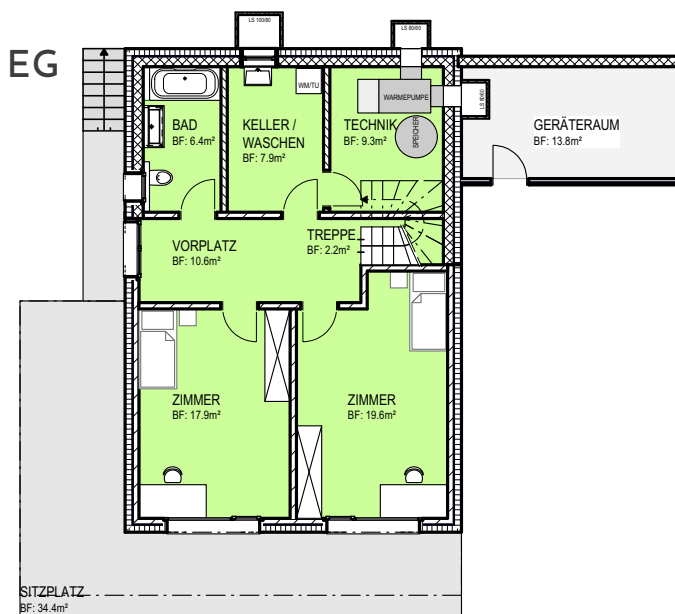

Haus K

Einfamilienhaus

EFH K / Typ 6

| | |
|------------|----------------------|
| Zimmer | 5.5 |
| NWF | 152.3 m ² |
| Grundstück | 426 m ² |
| Kubatur | 767.9 m ³ |
| Sitzplatz | 34.4 m ² |
| Balkon | 23.5 m ² |
| Terrasse | 43.2 m ² |
| Carport | 26.5 m ² |